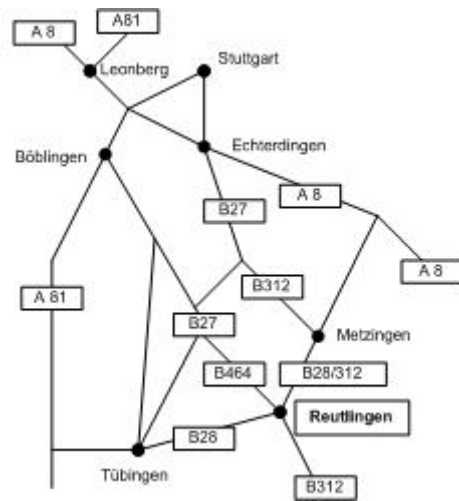

nagelnetzwerke Bernd Nagel

Aaraustr. 64
D-72762 Reutlingen

Fon: +49 (0) 7121 260787
Fax: +49 (0) 7121 260785
www.nagelnetzwerke.de

Anfahrt von Stuttgart

B27 Richtung Reutlingen/Tübingen; Abfahrt „Reutlingen B464“ (nicht Pliezhausen!). Bei der 1. Ampel rechts Richtung Zentrum. Durch Tunnel geradeaus (linke Spur wählen). Nach der Eisenbahnbrücke (links Post) rechts abbiegen. Nach ca. 300 m (vor der AOK) nach links. Nächste Kreuzung rechts in Alteburgstraße abbiegen. 1. Straße nach rechts (Herderstraße), 2. Straße links (Aaraustraße). nagelnetzwerke befindet sich auf der rechten Straßenseite.

Anfahrt von Tübingen

B28 nach Reutlingen, Richtung Zentrum. Nach der Jet-Tankstelle (auf der rechten Straßenseite) geht es rechts in die Lerchenstraße, die nach ca. 450m in die Herderstraße mündet. Danach die erste Straße rechts (Aaraustraße). nagelnetzwerke befindet sich auf der rechten Straßenseite.

Anfahrt Metzingen

Über die B28 nach Reutlingen; immer geradeaus Richtung Zentrum (Riedlingen, Pfullingen). Vor der AOK nach links. Nächste Kreuzung rechts in Alteburgstraße abbiegen. 1. Straße nach rechts (Herderstraße), 2. Straße links (Aaraustraße). nagelnetzwerke befindet sich auf der rechten Straßenseite.

Anfahrt Gönningen

L383 nach Reutlingen, Richtung Zentrum. Nach der 1. Tankstelle nach links in die Eichendorffstraße abbiegen; dritte Straße links (Aaraustraße). nagelnetzwerke befindet sich auf der rechten Straßenseite.