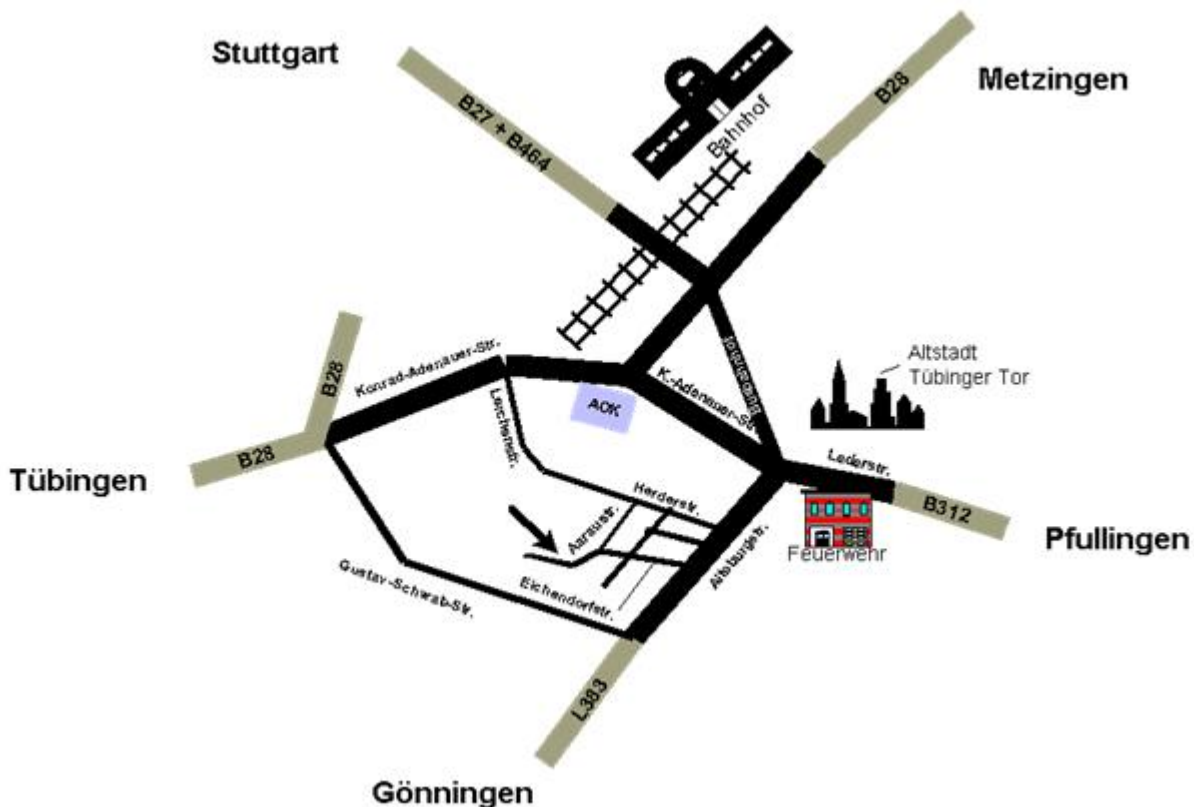

nagelnetzwerke Bernd Nagel

Aaraustr. 64
D-72762 Reutlingen

Fon: +49 (0) 7121 260787
Fax: +49 (0) 7121 260785
www.nagelnetzwerke.de

Anfahrt von Stuttgart

B27 Richtung Reutlingen/Tübingen; Abfahrt „Reutlingen B464“ (nicht Pliezhausen!). Bei der 1. Ampel rechts Richtung Zentrum. Durch Tunnel geradeaus (linke Spur wählen). Nach der Eisenbahnbrücke (links Post) rechts abbiegen. Nach ca. 300 m (vor der AOK) nach links. Nächste Kreuzung rechts in Alteburgstraße abbiegen. 1. Straße nach rechts (Herderstraße), 2. Straße links (Aaraustraße). nagelnetzwerke befindet sich auf der rechten Straßenseite.

Anfahrt von Tübingen

B28 nach Reutlingen, Richtung Zentrum. Nach der Jet-Tankstelle (auf der rechten Straßenseite) geht es rechts in die Lerchenstraße, die nach ca. 450m in die Herderstraße mündet. Danach die erste Straße rechts (Aaraustraße). nagelnetzwerke befindet sich auf der rechten Straßenseite.

Anfahrt Metzingen

Über die B28 nach Reutlingen; immer geradeaus Richtung Zentrum (Riedlingen, Pfullingen). Vor der AOK nach links. Nächste Kreuzung rechts in Alteburgstraße abbiegen. 1. Straße nach rechts (Herderstraße), 2. Straße links (Aaraustraße). nagelnetzwerke befindet sich auf der rechten Straßenseite.

Anfahrt Gönningen

L383 nach Reutlingen, Richtung Zentrum. Nach der 1. Tankstelle nach links in die Eichendorffstraße abbiegen; dritte Straße links (Aaraustraße). nagelnetzwerke befindet sich auf der rechten Straßenseite.